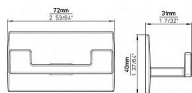

# 14364 věšák

» PRO TRUHLÁŘE » VĚŠÁKY

Dodavatelské číslo	2622 ZN1 K
Značka	SIRO
Kód produktu	09399-4094

Nalepovací kovový věšák SIRO

Výška: 40 mm, Šířka: 71 mm, Povrch: černá mat  
Udávaná nosnost: max 1 kg

Samolepicí kovový věšák SIRO je ideální volbou pro všechny nesavé povrchy kde je problematická montáž vrtáním. Plocha pro lepení musí být dokonale čistá a zbavená všech mastnot.

Dostupnost sklad SEZAM : u dodavatele  
Dostupné sklad dodavatele: sklad dodavatele