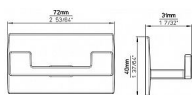

# 14364 věšák

» PRO TRUHLÁŘE » VĚŠÁKY

Dodavatelské číslo	2622 ZN1 K
Značka	SIRO
Kód produktu	09399-4094

Nalepovací kovový věšák SIRO

Výška: 40 mm, Šířka: 71 mm, Povrch: černá mat  
Udávaná nosnost: max 1 kg

Samolepicí kovový věšák SIRO je ideální volbou pro všechny nesavé povrchy kde je problematická montáž vrtáním. Plocha pro lepení musí být dokonale čistá a zbavená všech mastnot.

Dostupnost sklad SEZAM : u dodavatele  
Dostupné sklad dodavatele: sklad dodavatele