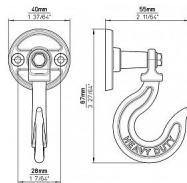

# 14400 vesak

» PRO TRUHLÁŘE » VĚŠÁKY

Dodavatelské číslo	2614 PB12
Značka	SIRO
Kód produktu	09399-3355

## Kovový věšák SIRO

Výška: 87 mm, Šířka: 40 mm, Povrch: černá mat  
Součást balení: 2x vrut

Tento věšák je navržen ve stylu industriálního designu a je vyroben z kovu. Má robustní vzhled a černou barvu. Věšák je tvořen kulatou základnou, která se připevňuje ke zdi, a z ní vychází masivní otočný hák ve tvaru písmene "C". Na háku je vyrytý nápis "HEAVY DUTY," což zdůrazňuje jeho pevnost. Celkově působí věšák velmi odolně a je vhodný pro praktické i dekorativní použití v interiérech s industriálním nebo rustikálním nádechem.

## Parametry

Značka	SIRO
Barva	Černá