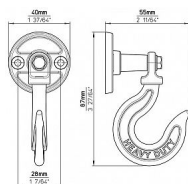

# 14400 vesak

» PRO TRUHLÁŘE » VĚŠÁKY

Dodavatelské číslo	2614 PB12
Značka	SIRO
Kód produktu	09399-3355

## Kovový věšák SIRO

Výška: 87 mm, Šířka: 40 mm, Povrch: černá mat  
Součást balení: 2x vrut

Tento věšák je navržen ve stylu industriálního designu a je vyroben z kovu. Má robustní vzhled a černou barvu. Věšák je tvořen kulatou základnou, která se připevňuje ke zdi, a z ní vychází masivní otočný hák ve tvaru písmene "C". Na háku je vyrytý nápis "HEAVY DUTY," což zdůrazňuje jeho pevnost. Celkově působí věšák velmi odolně a je vhodný pro praktické i dekorativní použití v interiérech s industriálním nebo rustikálním nádechem.

## Parametry

Značka	SIRO
Barva	Černá