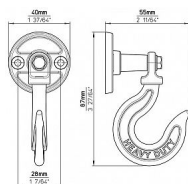

14400 vesak

» PRO TRUHLÁŘE » VĚŠÁKY

Dodavatelské číslo	2614 PB12
Značka	SIRO
Kód produktu	09399-3355

Kovový věšák SIRO

Výška: 87 mm, Šířka: 40 mm, Povrch: černá mat
Součást balení: 2x vrut

Tento věšák je navržen ve stylu industriálního designu a je vyroben z kovu. Má robustní vzhled a černou barvu. Věšák je tvořen kulatou základnou, která se připevňuje ke zdi, a z ní vychází masivní otočný hák ve tvaru písmene "C". Na háku je vyrytý nápis "HEAVY DUTY," což zdůrazňuje jeho pevnost. Celkově působí věšák velmi odolně a je vhodný pro praktické i dekorativní použití v interiérech s industriálním nebo rustikálním nádechem.

Dostupnost sklad SEZAM : u dodavatele
Dostupné sklad dodavatele: sklad dodavatele

Parametry

Značka	SIRO
Barva	Černá