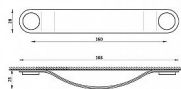

14406 úchytka

» PRO TRUHLÁŘE » ÚCHYTKY, RUKOJETĚ, MUŠLE » ÚCHYTKY

Dodavatelské číslo SM8317-188 | LS7

Značka SIRO

Kód produktu 09399-3365

Kožená úchytka SIRO (umělá kůže)

Délka: 188 mm, Rozteč: 160 mm (ideálně)

Součást balení: 2x M4 šrouby

Moderní koženková úchytka, které perfektně ladí ke každému nábytku. Prošívání po okrajích zaručují vysokou pevnost a skvělý vzhled.

Dostupnost sklad SEZAM :

u dodavatele

Dostupné sklad dodavatele:

sklad dodavatele

Parametry

Značka SIRO

Barva Černá

Rozteč 160