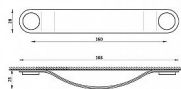

14410 úchytka

» PRO TRUHLÁŘE » ÚCHYTKY, RUKOJETĚ, MUŠLE » ÚCHYTKY

Dodavatelské číslo SM8317-188 | LS9

Značka SIRO

Kód produktu 09399-3385

Kožená úchytka SIRO (umělá kůže)

Délka: 188 mm, Rozteč: 160 mm (ideálně)

Součást balení: 2x M4 šrouby

Moderní koženková úchytka, které perfektně ladí ke každému nábytku. Prošívání po okrajích zaručují vysokou pevnost a skvělý vzhled.

Dostupnost sklad SEZAM :

u dodavatele

Dostupné sklad dodavatele:

sklad dodavatele

Parametry

Značka SIRO

Barva Bílá

Rozteč 160