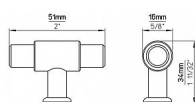

14430 knopek

» PRO TRUHLÁŘE » ÚCHYTKY, RUKOJETĚ, MUŠLE » KNOPKY

Dodavatelské číslo	2604-51 PB12
Značka	SIRO
Kód produktu	09399-3850

Kovová knopka SIRO

Délka: 51 mm, Povrch: černá mat
Součást balení: 1x M4 šroub

Knopka je válcovitého tvaru s hladkým povrchem a zaobleným koncem. Knopka je upevněna ve válcovité základně, která slouží k připevnění knopky ke skříňce nebo zásuvce. Celkový design je jednoduchý, elegantní a může se hodit do moderního nebo industriálního interiéru.

Dostupnost sklad SEZAM : u dodavatele
Dostupné sklad dodavatele: sklad dodavatele

Parametry

Značka	SIRO
Barva	Černá