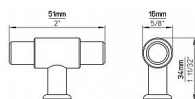

14431 knopek

» PRO TRUHLÁŘE » ÚCHYTKY, RUKOJETĚ, MUŠLE » KNOPKY

Dodavatelské číslo	2604-51 AL76
Značka	SIRO
Kód produktu	09399-3851

Kovová knopka SIRO

Délka: 51 mm, Povrch: leštěná mosaz
Součást balení: 1x M4 šroub

Knopka je válcovitého tvaru s hladkým povrchem a zaobleným koncem. Knopka je upevněna ve válcovité základně, která slouží k připevnění knopky ke skříňce nebo zásuvce. Celkový design je jednoduchý, elegantní a může se hodit do moderního nebo industriálního interiéru.

Dostupnost sklad SEZAM : u dodavatele
Dostupné sklad dodavatele: sklad dodavatele

Parametry

Značka	SIRO
Barva	Mosaz lesk