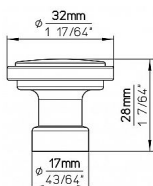

# 14433 knopek

» PRO TRUHLÁŘE » ÚCHYTKY, RUKOJETĚ, MUŠLE » KNOPKY

Dodavatelské číslo	2605-32 PB12
Značka	SIRO
Kód produktu	09399-3853

Kovová knopka SIRO

Velikost: 32 mm, Povrch: černá mat  
Součást balení: 1x M4 šroub