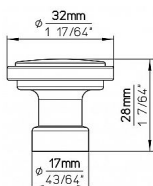

14433 knopek

» PRO TRUHLÁŘE » ÚCHYTKY, RUKOJETĚ, MUŠLE » KNOPKY

Dodavatelské číslo	2605-32 PB12
Značka	SIRO
Kód produktu	09399-3853

Kovová knopka SIRO

Velikost: 32 mm, Povrch: černá mat
Součást balení: 1x M4 šroub