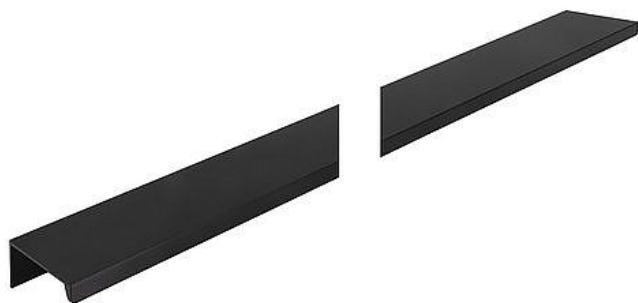

14470 úchytka

» PRO TRUHLÁŘE » ÚCHYTKY, RUKOJETĚ, MUŠLE » ÚCHYTKY

Dodavatelské číslo	2627-995 PB12
Značka	SIRO
Kód produktu	09399-4237

Profilová úchytka SIRO do hrany dvířek

Délka: 340 mm, Rozteč: 320 mm, Síla mat.: 1.5 mm,
Povrch: černá mat

Profilová úchytka značky SIRO má moderní a minimalistický design. Je vyrobena z kovu a má tvar plochého profilu ve tvaru písmene "L". Tato úchytka je určena k montáži na horní hranu dvířek nebo zásuvky, což umožňuje její skryté uchycení a dodává nábytku čistý a elegantní vzhled. Díky svému jednoduchému designu je úchytka vhodná do moderních interiérů, kde se hodí k jemnému a nenápadnému zdůraznění linií nábytku.

Dostupnost sklad SEZAM : u dodavatele
Dostupné sklad dodavatele: sklad dodavatele

Parametry

Značka	SIRO
Barva	Černá
Rozteč	3x320