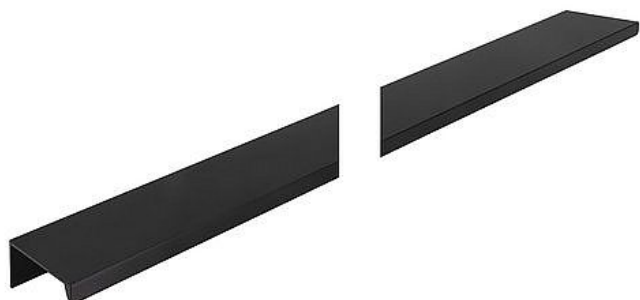

14470 úchytka

» PRO TRUHLÁŘE » ÚCHYTKY, RUKOJETĚ, MUŠLE » ÚCHYTKY

Dodavatelské číslo	2627-995 PB12
Značka	SIRO
Kód produktu	09399-4237

Profilová úchytka SIRO do hrany dvířek

Délka: 340 mm, Rozteč: 320 mm, Síla mat.: 1.5 mm,
Povrch: černá mat

Profilová úchytka značky SIRO má moderní a minimalistický design. Je vyrobena z kovu a má tvar plochého profilu ve tvaru písmene "L". Tato úchytka je určena k montáži na horní hranu dvířek nebo zásuvky, což umožňuje její skryté uchycení a dodává nábytku čistý a elegantní vzhled. Díky svému jednoduchému designu je úchytka vhodná do moderních interiérů, kde se hodí k jemnému a nenápadnému zdůraznění linií nábytku.

Dostupnost sklad SEZAM : u dodavatele
Dostupné sklad dodavatele: sklad dodavatele

Parametry

Značka	SIRO
Barva	Černá
Rozteč	3x320