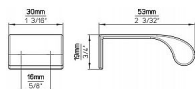

14482 knopek

» PRO TRUHLÁŘE » ÚCHYTKY, RUKOJETĚ, MUŠLE » KNOPKY

Dodavatelské číslo	2626-30 PB12
Značka	SIRO
Kód produktu	09399-4252

Kovová hranová úchytka SIRO

Délka: 30 mm, Rozteč: 16 mm, Povrch: černá mat
Součást balení: 2x M4 vruty

Dostupnost sklad SEZAM : u dodavatele
Dostupné sklad dodavatele: sklad dodavatele

Parametry

Značka	SIRO
Barva	Černá
Rozteč	16