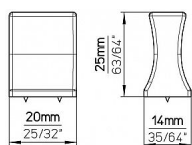

14521 knopek

» PRO TRUHLÁŘE » ÚCHYTKY, RUKOJETĚ, MUŠLE » KNOPKY

Dodavatelské číslo	2561-20 PB12
Značka	SIRO
Kód produktu	09399-4291

Kovová knopka SIRO

Délka: 20 mm, Šířka: 14 mm, Povrch: černá mat
Součást balení: 1x M4 šroub

Dostupnost sklad SEZAM : u dodavatele
Dostupné sklad dodavatele: sklad dodavatele

Parametry

Značka	SIRO
Barva	Černá