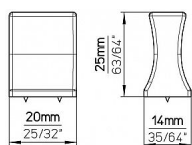

# 14521 knopek

» PRO TRUHLÁŘE » ÚCHYTKY, RUKOJETĚ, MUŠLE » KNOPKY

Dodavatelské číslo	2561-20 PB12
Značka	SIRO
Kód produktu	09399-4291

Kovová knopka SIRO

Délka: 20 mm, Šířka: 14 mm, Povrch: černá mat  
Součást balení: 1x M4 šroub