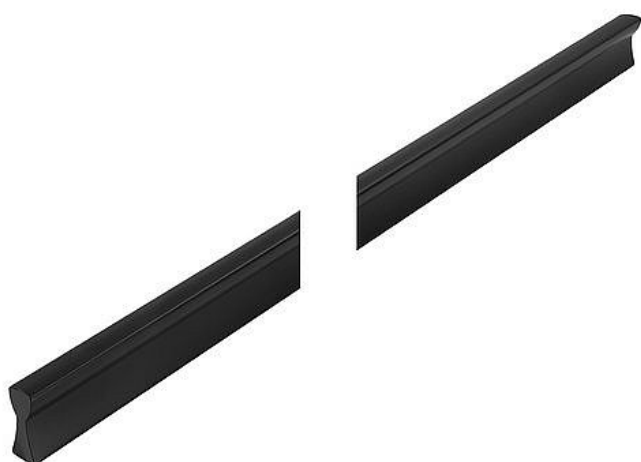

14560 úchytka

» PRO TRUHLÁŘE » ÚCHYTKY, RUKOJETĚ, MUŠLE » ÚCHYTKY

Dodavatelské číslo	2086-995 PB12
Značka	SIRO
Kód produktu	09399-4330

Kovová úchytka SIRO

Délka: 995 mm, Rozteč: 3x320 mm, Povrch: černá mat
Součást balení: 2x M4 šrouby

Tato úchytka má dlouhý a štíhlý profil s jemně zaoblenými hranami, což jí dodává elegantní vzhled. Její design je minimalistický a čistý, což ji činí vhodnou pro moderní i tradičnější interiéry. Úchytka má mírně klenutý tvar a je bez viditelných šroubů nebo spojovacích prvků, což přispívá k jejímu hladkému a jednolitějšímu vzhledu. Celkově působí subtilně, ale zároveň robustně a kvalitně.

Dostupnost sklad SEZAM : u dodavatele
Dostupné sklad dodavatele: sklad dodavatele

Parametry

Značka	SIRO
Barva	Černá
Rozteč	3x320