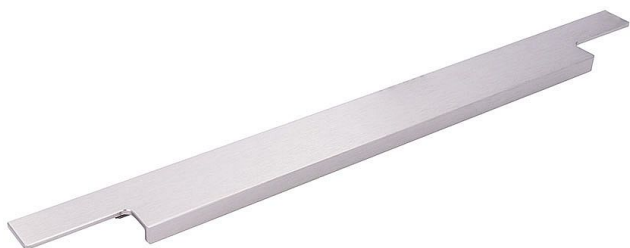

14702 úchytka

» PRO TRUHLÁŘE » ÚCHYTKY, RUKOJETĚ, MUŠLE » ÚCHYTKY

Dodavatelské číslo	2466-395 AL72
EAN	9002843426246
Značka	SIRO
Kód produktu	09399-3485

NEREZ OCEL EFEKT

- 14722 - šířka 13, výška 38, délka 245mm
- 14700 - šířka 13, výška 38, délka 295mm
- 14724 - šířka 13, výška 38, délka 345mm
- 14702 - šířka 13, výška 38, délka 395mm
- 14726 - šířka 13, výška 38, délka 445mm
- 14704 - šířka 13, výška 38, délka 495mm
- 14728 - šířka 13, výška 38, délka 545mm
- 14706 - šířka 13, výška 38, délka 595mm
- 14714 - šířka 13, výška 38, délka 695mm
- 14708 - šířka 13, výška 38, délka 795mm
- 14710 - šířka 13, výška 38, délka 895mm
- 14712 - šířka 13, výška 38, délka 995mm
- 14717 - šířka 13, výška 38, délka 1095mm
- 14719 - šířka 13, výška 38, délka 1195mm

Dostupnost sklad SEZAM : u dodavatele
Dostupné sklad dodavatele: sklad dodavatele

Parametry

Značka	SIRO
Barva	Nerez mat, F9 imitace nerez