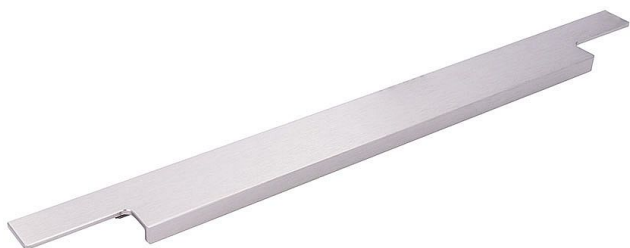

14702 úchytka

» PRO TRUHLÁŘE » ÚCHYTKY, RUKOJETĚ, MUŠLE » ÚCHYTKY

Dodavatelské číslo	2466-395 AL72
EAN	9002843426246
Značka	SIRO
Kód produktu	09399-3485

NEREZ OCEL EFEKT

14722 - šířka 13, výška 38, délka 245mm
14700 - šířka 13, výška 38, délka 295mm
14724 - šířka 13, výška 38, délka 345mm
14702 - šířka 13, výška 38, délka 395mm
14726 - šířka 13, výška 38, délka 445mm
14704 - šířka 13, výška 38, délka 495mm
14728 - šířka 13, výška 38, délka 545mm
14706 - šířka 13, výška 38, délka 595mm
14714 - šířka 13, výška 38, délka 695mm
14708 - šířka 13, výška 38, délka 795mm
14710 - šířka 13, výška 38, délka 895mm
14712 - šířka 13, výška 38, délka 995mm
14717 - šířka 13, výška 38, délka 1095mm
14719 - šířka 13, výška 38, délka 1195mm

Dostupnost sklad SEZAM : u dodavatele
Dostupné sklad dodavatele: sklad dodavatele

Parametry

Značka	SIRO
Barva	Nerez mat, F9 imitace nerez