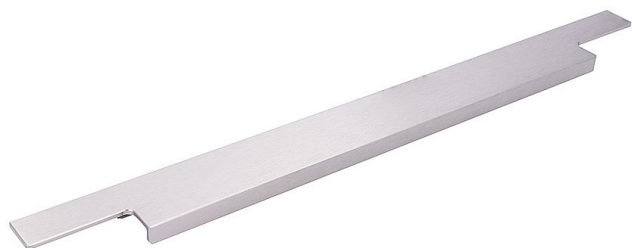

14710 úchytka

» PRO TRUHLÁŘE » ÚCHYTKY, RUKOJETĚ, MUŠLE » ÚCHYTKY

Dodavatelské číslo	2466-895 AL72
EAN	9002843426314
Značka	SIRO
Kód produktu	09399-3525

NEREZ OCEL EFEKT

14722 - šířka 13, výška 38, délka 245mm
14700 - šířka 13, výška 38, délka 295mm
14724 - šířka 13, výška 38, délka 345mm
14702 - šířka 13, výška 38, délka 395mm
14726 - šířka 13, výška 38, délka 445mm
14704 - šířka 13, výška 38, délka 495mm
14728 - šířka 13, výška 38, délka 545mm
14706 - šířka 13, výška 38, délka 595mm
14714 - šířka 13, výška 38, délka 695mm
14708 - šířka 13, výška 38, délka 795mm
14710 - šířka 13, výška 38, délka 895mm
14712 - šířka 13, výška 38, délka 995mm
14717 - šířka 13, výška 38, délka 1095mm
14719 - šířka 13, výška 38, délka 1195mm

Dostupnost sklad SEZAM : u dodavatele
Dostupné sklad dodavatele: sklad dodavatele

Parametry

Značka	SIRO
Barva	Nerez mat, F9 imitace nerez