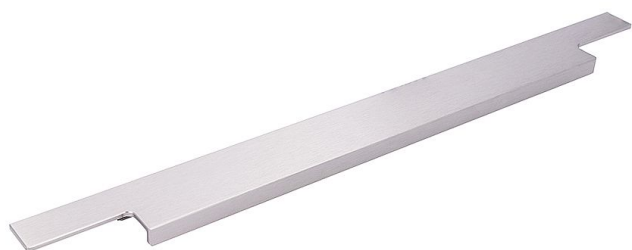

14712 úchytka

» PRO TRUHLÁŘE » ÚCHYTKY, RUKOJETĚ, MUŠLE » ÚCHYTKY

Dodavatelské číslo	2466-995 AL72
EAN	9002843426321
Značka	SIRO
Kód produktu	09399-3535

NEREZ OCEL EFEKT

14722 - šířka 13, výška 38, délka 245mm
14700 - šířka 13, výška 38, délka 295mm
14724 - šířka 13, výška 38, délka 345mm
14702 - šířka 13, výška 38, délka 395mm
14726 - šířka 13, výška 38, délka 445mm
14704 - šířka 13, výška 38, délka 495mm
14728 - šířka 13, výška 38, délka 545mm
14706 - šířka 13, výška 38, délka 595mm
14714 - šířka 13, výška 38, délka 695mm
14708 - šířka 13, výška 38, délka 795mm
14710 - šířka 13, výška 38, délka 895mm
14712 - šířka 13, výška 38, délka 995mm
14717 - šířka 13, výška 38, délka 1095mm
14719 - šířka 13, výška 38, délka 1195mm

Dostupnost sklad SEZAM : u dodavatele
Dostupné sklad dodavatele: sklad dodavatele

Parametry

Značka	SIRO
Barva	Nerez mat, F9 imitace nerez