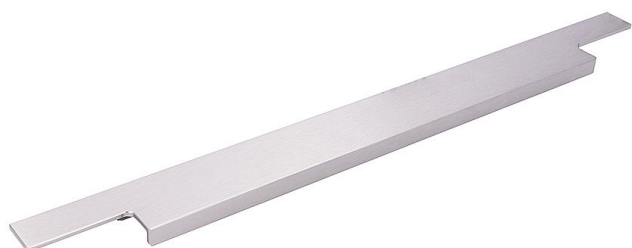

14717 úchytka

» PRO TRUHLÁŘE » ÚCHYTKY, RUKOJETĚ, MUŠLE » ÚCHYTKY

Dodavatelské číslo	2466-1095 AL72
EAN	9002843426338
Značka	SIRO
Kód produktu	09399-3560

NEREZ OCEL EFEKT

14722 - šířka 13, výška 38, délka 245mm
14700 - šířka 13, výška 38, délka 295mm
14724 - šířka 13, výška 38, délka 345mm
14702 - šířka 13, výška 38, délka 395mm
14726 - šířka 13, výška 38, délka 445mm
14704 - šířka 13, výška 38, délka 495mm
14728 - šířka 13, výška 38, délka 545mm
14706 - šířka 13, výška 38, délka 595mm
14714 - šířka 13, výška 38, délka 695mm
14708 - šířka 13, výška 38, délka 795mm
14710 - šířka 13, výška 38, délka 895mm
14712 - šířka 13, výška 38, délka 995mm
14717 - šířka 13, výška 38, délka 1095mm
14719 - šířka 13, výška 38, délka 1195mm

Dostupnost sklad SEZAM : u dodavatele
Dostupné sklad dodavatele: sklad dodavatele

Parametry

Značka	SIRO
Barva	Nerez mat, F9 imitace nerez