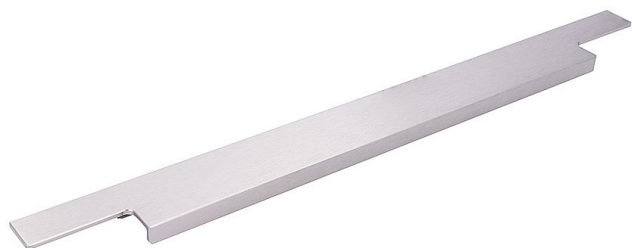

14719 úchytka

» PRO TRUHLÁŘE » ÚCHYTKY, RUKOJETĚ, MUŠLE » ÚCHYTKY

Dodavatelské číslo	2466-1195 AL72
EAN	9002843426345
Značka	SIRO
Kód produktu	09399-3570

NEREZ OCEL EFEKT

14722 - šířka 13, výška 38, délka 245mm
14700 - šířka 13, výška 38, délka 295mm
14724 - šířka 13, výška 38, délka 345mm
14702 - šířka 13, výška 38, délka 395mm
14726 - šířka 13, výška 38, délka 445mm
14704 - šířka 13, výška 38, délka 495mm
14728 - šířka 13, výška 38, délka 545mm
14706 - šířka 13, výška 38, délka 595mm
14714 - šířka 13, výška 38, délka 695mm
14708 - šířka 13, výška 38, délka 795mm
14710 - šířka 13, výška 38, délka 895mm
14712 - šířka 13, výška 38, délka 995mm
14717 - šířka 13, výška 38, délka 1095mm
14719 - šířka 13, výška 38, délka 1195mm

Dostupnost sklad SEZAM : u dodavatele
Dostupné sklad dodavatele: sklad dodavatele

Parametry

Značka	SIRO
Barva	Nerez mat, F9 imitace nerez