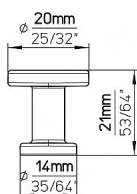

# 14761 knopek

» PRO TRUHLÁŘE » ÚCHYTKY, RUKOJETĚ, MUŠLE » KNOPKY

Dodavatelské číslo	2505-20 ZN1
EAN	9002843436870
Značka	SIRO
Kód produktu	09399-3770

Kovová knopka SIRO

Průměr: 20 mm, Povrch: chrom lesk  
Součást balení: 1x M4 šroub

## Parametry

Značka	SIRO
Barva	Chrom/nikl