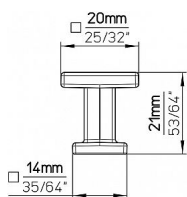

14770 knopek

» PRO TRUHLÁŘE » ÚCHYTKY, RUKOJETĚ, MUŠLE » KNOPKY

Dodavatelské číslo	2506-20 PB12
EAN	9002843436658
Značka	SIRO
Kód produktu	09399-3795

Kovová knopka SIRO

Velikost: 20x20 mm, Povrch: černá mat
Součást balení: 1x M4 šroub

Dostupnost sklad SEZAM :

u dodavatele

Dostupné sklad dodavatele:

sklad dodavatele

Parametry

Značka	SIRO
Barva	Černá