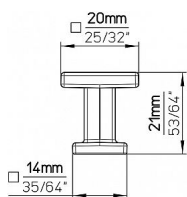

# 14770 knopek

» PRO TRUHLÁŘE » ÚCHYTKY, RUKOJETĚ, MUŠLE » KNOPKY

Dodavatelské číslo	2506-20 PB12
EAN	9002843436658
Značka	SIRO
Kód produktu	09399-3795

Kovová knopka SIRO

Velikost: 20x20 mm, Povrch: černá mat  
Součást balení: 1x M4 šroub

## Parametry

Značka	SIRO
Barva	Černá