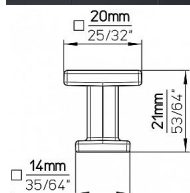

# 14772 knopek

» PRO TRUHLÁŘE » ÚCHYTKY, RUKOJETĚ, MUŠLE » KNOPKY

Dodavatelské číslo	2506-20 ZN21
EAN	9002843436689
Značka	SIRO
Kód produktu	09399-3805

Kovová knopka SIRO

Velikost: 20x20 mm, Povrch: nikl jemně broušený  
Součást balení: 1x M4 šroub