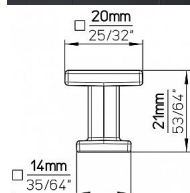

Dostupnost sklad SEZAM :

u dodavatele

Dostupné sklad dodavatele:

sklad dodavatele

Parametry

Značka	SIRO
Barva	Satén nikel, stříbrná