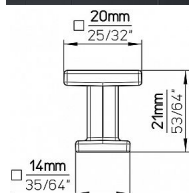

# 14772 knopek

» PRO TRUHLÁŘE » ÚCHYTKY, RUKOJETĚ, MUŠLE » KNOPKY

Dodavatelské číslo	2506-20 ZN21
EAN	9002843436689
Značka	SIRO
Kód produktu	09399-3805

Kovová knopka SIRO

Velikost: 20x20 mm, Povrch: nikl jemně broušený  
Součást balení: 1x M4 šroub