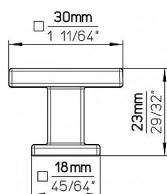

14774 knopek

» PRO TRUHLÁŘE » ÚCHYTKY, RUKOJETĚ, MUŠLE » KNOPKY

Dodavatelské číslo	2506-30 ZN1
EAN	9002843436702
Značka	SIRO
Kód produktu	09399-3815

Kovová knopka SIRO

Velikost: 30x30 mm, Povrch: chrom lesk
Součást balení: 1x M4 šroub