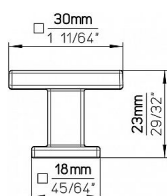

# 14774 knopek

» PRO TRUHLÁŘE » ÚCHYTKY, RUKOJETĚ, MUŠLE » KNOPKY

Dodavatelské číslo	2506-30 ZN1
EAN	9002843436702
Značka	SIRO
Kód produktu	09399-3815

Kovová knopka SIRO

Velikost: 30x30 mm, Povrch: chrom lesk  
Součást balení: 1x M4 šroub

## Parametry

Značka	SIRO
Barva	Chrom/nikl