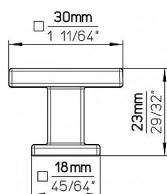

# 14774 knopek

» PRO TRUHLÁŘE » ÚCHYTKY, RUKOJETĚ, MUŠLE » KNOPKY

Dodavatelské číslo	2506-30 ZN1
EAN	9002843436702
Značka	SIRO
Kód produktu	09399-3815

Kovová knopka SIRO

Velikost: 30x30 mm, Povrch: chrom lesk  
Součást balení: 1x M4 šroub

## Parametry

Značka	SIRO
Barva	Chrom/nikl