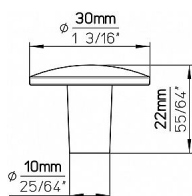

14904 knopek

» PRO TRUHLÁŘE » ÚCHYTKY, RUKOJETĚ, MUŠLE » KNOPKY

Dodavatelské číslo	2087F-30 PB32C
Značka	SIRO
Kód produktu	09399-0947

Kovová knopka SIRO

Průměr: 30 mm, Povrch: bílá mat
Součást balení: 1x M4 šroub

Dostupnost sklad SEZAM : u dodavatele
Dostupné sklad dodavatele: sklad dodavatele

Parametry

Značka	SIRO
Barva	Bílá
Rozteč	122/136