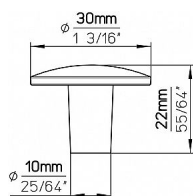

14904 knopek

» PRO TRUHLÁŘE » ÚCHYTKY, RUKOJETĚ, MUŠLE » KNOPKY

Dodavatelské číslo	2087F-30 PB32C
Značka	SIRO
Kód produktu	09399-0947

Kovová knopka SIRO

Průměr: 30 mm, Povrch: bílá mat
Součást balení: 1x M4 šroub

Dostupnost sklad SEZAM : u dodavatele
Dostupné sklad dodavatele: sklad dodavatele

Parametry

Značka	SIRO
Barva	Bílá
Rozteč	122/136