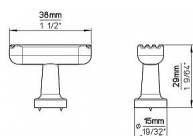

# 14911 knopek

» PRO TRUHLÁŘE » ÚCHYTKY, RUKOJETĚ, MUŠLE » KNOPKY

Dodavatelské číslo	2588-38 PB12
Značka	SIRO
Kód produktu	09399-4002

Kovová knopka SIRO

Délka: 38 mm, Povrch: černá mat  
Součást balení: 1x M4 šroub