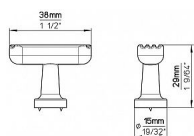

14911 knopek

» PRO TRUHLÁŘE » ÚCHYTKY, RUKOJETĚ, MUŠLE » KNOPKY

Dodavatelské číslo	2588-38 PB12
Značka	SIRO
Kód produktu	09399-4002

Kovová knopka SIRO

Délka: 38 mm, Povrch: černá mat
Součást balení: 1x M4 šroub