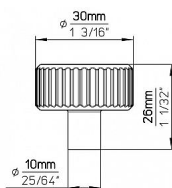

# 14924 knopek

» PRO TRUHLÁŘE » ÚCHYTKY, RUKOJETĚ, MUŠLE » KNOPKY

Dodavatelské číslo	2595-30 ZN27
Značka	SIRO
Kód produktu	09399-4051

Kovová knopka SIRO

Průměr: 30 mm, Povrch: ušlechtilá ocel mat  
Součást balení: 1x M4 šroub

## Parametry

Značka	SIRO
Barva	Nerez mat, F9 imitace nerez