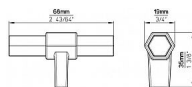

14935 knopek

» PRO TRUHLÁŘE » ÚCHYTKY, RUKOJETĚ, MUŠLE » KNOPKY

Dodavatelské číslo	S677-68 HZ55PB12
Značka	SIRO
Kód produktu	09399-4062

Moderní dřevěná knopka SIRO

Délka: 68 mm, Povrch: ořech lakovaný
Součást balení: 1x M4 šroub

Parametry

Značka	SIRO
Barva	Nerez mat, F9 imitace nerez