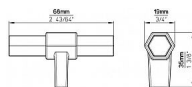

# 14935 knopek

» PRO TRUHLÁŘE » ÚCHYTKY, RUKOJETĚ, MUŠLE » KNOPKY

Dodavatelské číslo	S677-68 HZ55PB12
Značka	SIRO
Kód produktu	09399-4062

Moderní dřevěná knopka SIRO

Délka: 68 mm, Povrch: ořech lakovaný  
Součást balení: 1x M4 šroub

## Parametry

Značka	SIRO
Barva	Nerez mat, F9 imitace nerez