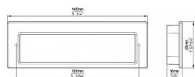

14947 mušle bílá lesk

» PRO TRUHLÁŘE » ÚCHYTKY, RUKOJETĚ, MUŠLE » MUŠLE

Dodavatelské číslo	2382-146 PB1
Značka	SIRO
Kód produktu	09399-4074

Popis 2382-146 PB1
Kovová mušle SIRO

Délka: 146 mm, Šířka: 48 mm, Hloubka: 12 mm, Povrch: bílá lesk

Tato zadlabávací úchytka má minimalistický, zapuštěný design obdélníkového tvaru, který zajišťuje hladký a čistý vzhled. Je vyrobena z kovového materiálu s povrchovou úpravou což jí dodává moderní a nenápadnou eleganci. Zapuštěná konstrukce vytváří rovný profil, což je ideální pro posuvné dveře, skříně nebo zásuvky, kde je žádoucí decentní a funkční řešení. Tato mušle je skvělou volbou pro moderní interiéry, kde převládá jednoduchost a praktičnost.

Dostupnost sklad SEZAM : u dodavatele
Dostupné sklad dodavatele: sklad dodavatele

Parametry

Značka	SIRO
Barva	Bílá