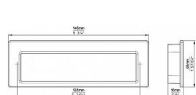

14948 mušle černá mat

» PRO TRUHLÁŘE » ÚCHYTKY, RUKOJETĚ, MUŠLE » MUŠLE

Dodavatelské číslo	2382-146 PB1
Značka	SIRO
Kód produktu	09399-4075

Popis 2382-146 PB12
Kovová mušle SIRO

Délka: 146 mm, Šířka: 48 mm, Hloubka: 12 mm, Povrch: černá mat

Tato zadlabávací úchytka má minimalistický, zapuštěný design obdélníkového tvaru, který zajišťuje hladký a čistý vzhled. Je vyrobena z kovového materiálu s povrchovou úpravou což jí dodává moderní a nenápadnou eleganci. Zapuštěná konstrukce vytváří rovný profil, což je ideální pro posuvné dveře, skříně nebo zásuvky, kde je žádoucí decentní a funkční řešení. Tato mušle je skvělou volbou pro moderní interiéry, kde převládá jednoduchost a praktičnost.