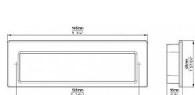

# 14948 mušle černá mat

» PRO TRUHLÁŘE » ÚCHYTKY, RUKOJETĚ, MUŠLE » MUŠLE

Dodavatelské číslo	2382-146 PB1
Značka	SIRO
Kód produktu	09399-4075

Popis 2382-146 PB12  
Kovová mušle SIRO

Délka: 146 mm, Šířka: 48 mm, Hloubka: 12 mm, Povrch: černá mat

Tato zadlabávací úchytka má minimalistický, zapuštěný design obdélníkového tvaru, který zajišťuje hladký a čistý vzhled. Je vyrobena z kovového materiálu s povrchovou úpravou což jí dodává moderní a nenápadnou eleganci. Zapuštěná konstrukce vytváří rovný profil, což je ideální pro posuvné dveře, skříně nebo zásuvky, kde je žádoucí decentní a funkční řešení. Tato mušle je skvělou volbou pro moderní interiéry, kde převládá jednoduchost a praktičnost.