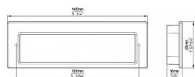

14949 mušle chrom lesk

» PRO TRUHLÁŘE » ÚCHYTKY, RUKOJETĚ, MUŠLE » MUŠLE

Dodavatelské číslo	2382-146 ZN1 ZN80
Značka	SIRO
Kód produktu	09399-4076

Popis 2382-146 ZN1 ZN80
Kovová mušle SIRO

Délka: 146 mm, Šířka: 48 mm, Hloubka: 12 mm, Povrch: chrom lesk

Tato zadlabávací úchytka má minimalistický, zapuštěný design obdélníkového tvaru, který zajišťuje hladký a čistý vzhled. Je vyrobena z kovového materiálu s povrchovou úpravou což jí dodává moderní a nenápadnou eleganci. Zapuštěná konstrukce vytváří rovný profil, což je ideální pro posuvné dveře, skříně nebo zásuvky, kde je žádoucí decentní a funkční řešení. Tato mušle je skvělou volbou pro moderní interiéry, kde převládá jednoduchost a praktičnost.

Dostupnost sklad SEZAM : u dodavatele
Dostupné sklad dodavatele: sklad dodavatele

Parametry

Značka	SIRO
Barva	Chrom/nikl