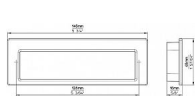

14950 mušle nikel jemně broušený

» PRO TRUHLÁŘE » ÚCHYTKY, RUKOJETĚ, MUŠLE » MUŠLE

Dodavatelské číslo	2382-146 ZN21 ZN8
Značka	SIRO
Kód produktu	09399-4077

Popis 2382-146 ZN21 ZN81
Kovová mušle SIRO

Délka: 146 mm, Šířka: 48 mm, Hloubka: 12 mm, Povrch: nikel jemně broušený

Tato zadlabávací úchytka má minimalistický, zapuštěný design obdélníkového tvaru, který zajišťuje hladký a čistý vzhled. Je vyrobena z kovového materiálu s povrchovou úpravou což jí dodává moderní a nenápadnou eleganci. Zapuštěná konstrukce vytváří rovný profil, což je ideální pro posuvné dveře, skříně nebo zásuvky, kde je žádoucí decentní a funkční řešení. Tato mušle je skvělou volbou pro moderní interiéry, kde převládá jednoduchost a praktičnost.