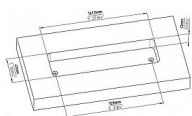

14951 mušle železo černé broušené

» PRO TRUHLÁŘE » ÚCHYTKY, RUKOJETĚ, MUŠLE » MUŠLE

Dodavatelské číslo	2382-146 ZN75
Značka	SIRO
Kód produktu	09399-4078

Popis 2382-146 ZN75
Kovová mušle SIRO

Délka: 146 mm, Šířka: 48 mm, Hloubka: 12 mm, Povrch: železo černé broušené

Tato zadlabávací úchytka má minimalistický, zapuštěný design obdélníkového tvaru, který zajišťuje hladký a čistý vzhled. Je vyrobena z kovového materiálu s povrchovou úpravou což jí dodává moderní a nenápadnou eleganci. Zapuštěná konstrukce vytváří rovný profil, což je ideální pro posuvné dveře, skříně nebo zásuvky, kde je žádoucí decentní a funkční řešení. Tato mušle je skvělou volbou pro moderní interiéry, kde převládá jednoduchost a praktičnost.

Dostupnost sklad SEZAM : u dodavatele
Dostupné sklad dodavatele: sklad dodavatele

Parametry

Značka	SIRO
Barva	Černá