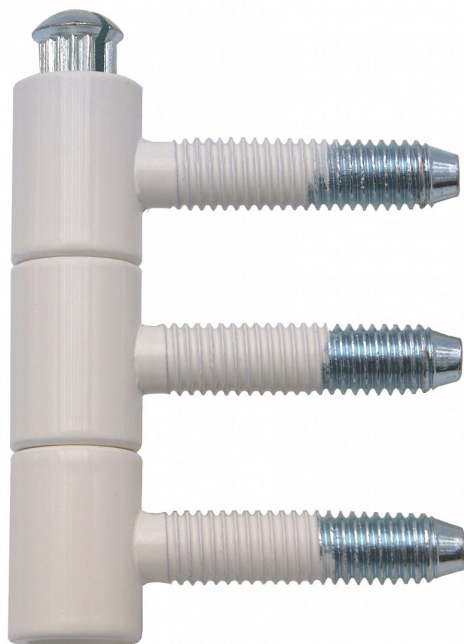

# 14x60 M8/34.5 okenní závěs LAK 9633

» ZÁVĚSY, PANTY » OKENNÍ » Šroubovací

Dodavatelské číslo	963383C0
Kód produktu	05030-4230
Balení	50 ks

Závěs ( pant ) slouží k otočnému spojení okenního křídla s rámem.

## Popis

Průměr pantu (vnější) 14 mm

Únosnost / ks (v kg) 15.00

Typ závěsu Kompletní závěs

Orientace dveří nebo okna Pro pravé i levé okno (rám)

Ukončení výrobku Bez ozdoby

Materiál výrobku (převažující) Ocel

Uchycení závěsu K zašroubování

Průměr závitu svorníku(ů) M8

Český výrobek Ano