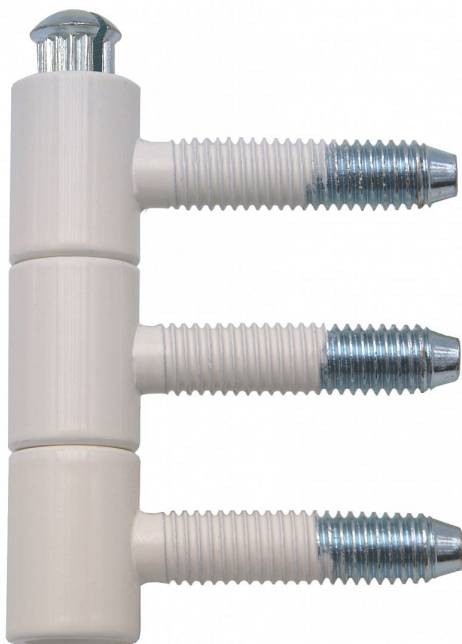

14x60 M8/34.5 okenní závěs LAK 9633

» ZÁVĚSY, PANTY » OKENNÍ » Šroubovací

Dodavatelské číslo	963383C0
Kód produktu	05030-4230
Balení	50 Ks

Závěs (pant) slouží k otočnému spojení okenního křídla s rámem.

Dostupnost sklad SEZAM : u dodavatele
Dostupné sklad dodavatele: sklad dodavatele

Popis

Průměr pantu (vnější) 14 mm Únosnost / ks (v kg) 15.00
Typ závěsu Kompletní závěs Orientace dveří nebo okna Pro pravé i levé okno (rám)
Ukončení výrobku Bez ozdoby Materiál výrobku (převažující) Ocel
Uchycení závěsu K zašroubování Průměr závitu svorníku(ů) M8
Český výrobek Ano