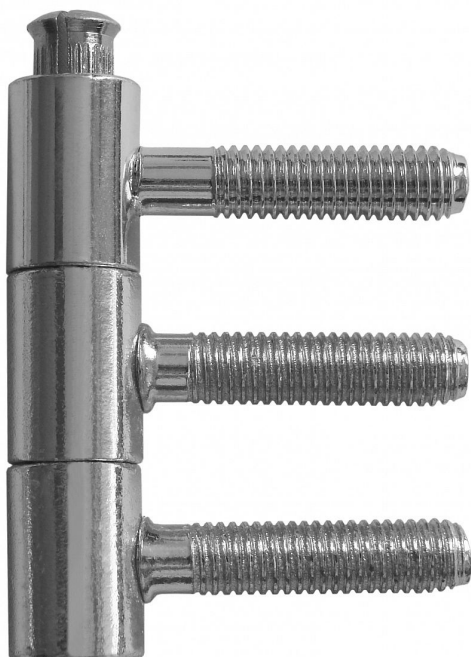

# 14x60 M8/34.5 okenní závěs modrý zinek 9633

» ZÁVĚSY, PANTY » OKENNÍ » Šroubovací

Dodavatelské číslo	96330530
EAN	8590867008773
Kód produktu	05030-4210
Balení	50 ks

Závěs ( pant ) slouží k otočnému spojení okenního křídla s rámem.

## Popis

Průměr pantu (vnější) 14 mm

Únosnost / ks (v kg) 15.00

Typ závěsu Kompletní závěs

Orientace dveří nebo okna Pro pravé i levé okno (rám)

Ukončení výrobku Bez ozdoby

Materiál výrobku (převažující) Ocel

Uchycení závěsu K zašroubování

Průměr závitu svorníku(ů) M8

Český výrobek Ano