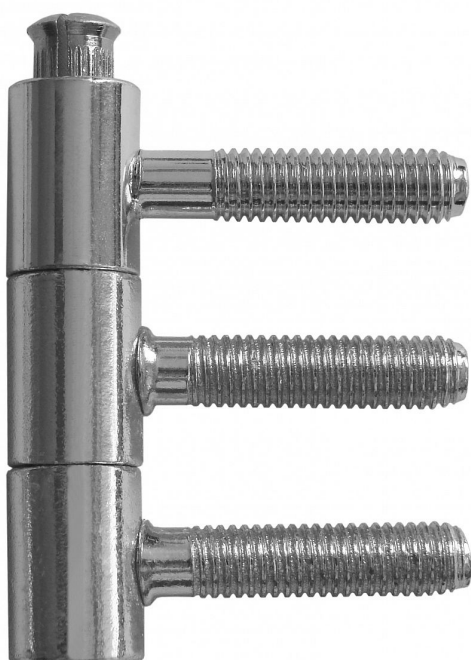

14x60 M8/34.5 okenní závěs modrý zinek 9633

» ZÁVĚSY, PANTY » OKENNÍ » Šroubovací

Dodavatelské číslo	96330530
EAN	8590867008773
Kód produktu	05030-4210
Balení	50 Ks

Závěs (pant) slouží k otočnému spojení okenního křídla s rámem.

Dostupnost sklad SEZAM : u dodavatele
Dostupné sklad dodavatele: sklad dodavatele

Popis

Průměr pantu (vnější) 14 mm Únosnost / ks (v kg) 15.00
Typ závěsu Kompletní závěs Orientace dveří nebo okna Pro pravé i levé okno (rám) Ukončení výrobku Bez ozdoby
Materiál výrobku (převažující) Ocel Uchycení závěsu K zašroubování
Průměr závitu svorníku(ů) M8 Český výrobek Ano