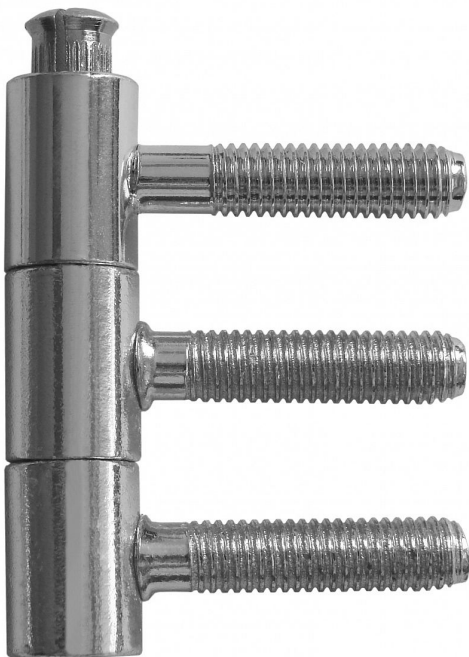

14x60 M8/34.5 okenní závěs modrý zinek 9633

» ZÁVĚSY, PANTY » OKENNÍ » Šroubovací

Dodavatelské číslo	96330530
EAN	8590867008773
Kód produktu	05030-4210
Balení	50 ks

Závěs (pant) slouží k otočnému spojení okenního křídla s rámem.

Dostupnost na hlavním skladě: skladem u dodavatele

Popis

Průměr pantu (vnější) 14 mm

Únosnost / ks (v kg) 15.00

Typ závěsu Kompletní závěs

Orientace dveří nebo okna Pro pravé i levé okno (rám)

Ukončení výrobku Bez ozdoby

Materiál výrobku (převažující) Ocel

Uchycení závěsu K zašroubování

Průměr závitu svorníku(ů) M8

Český výrobek Ano