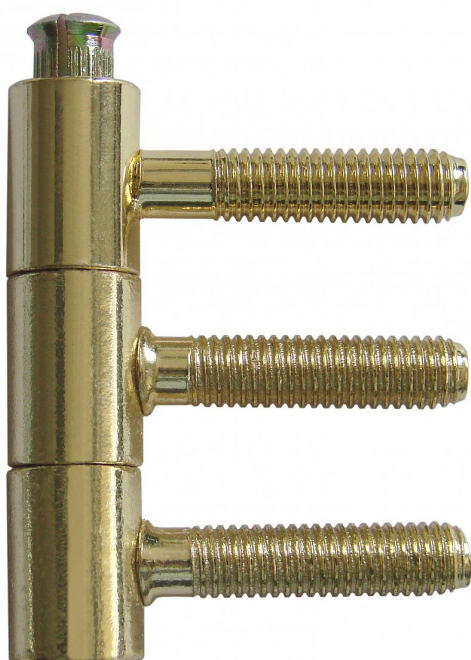

14x60 M8/34.5 okenní závěs žlutý zinek 9633

» ZÁVĚSY, PANTY » OKENNÍ » Šroubovací

Dodavatelské číslo	96330510
EAN	8590867008766
Kód produktu	05030-4220
Balení	50 Ks

Závěs (pant) slouží k otočnému spojení okenního křídla s rámem.

Dostupnost sklad SEZAM : u dodavatele
Dostupné sklad dodavatele: sklad dodavatele

Popis

Průměr pantu (vnější) 14 mm

Únosnost / ks (v kg) 15.00

Typ závěsu Kompletní závěs

Orientace dveří nebo okna Pro pravé i levé okno (rám)

Ukončení výrobku Bez ozdoby

Materiál výrobku (převažující) Ocel

Uchycení závěsu K zašroubování

Průměr závitu svorníku(ů) M8

Český výrobek Ano