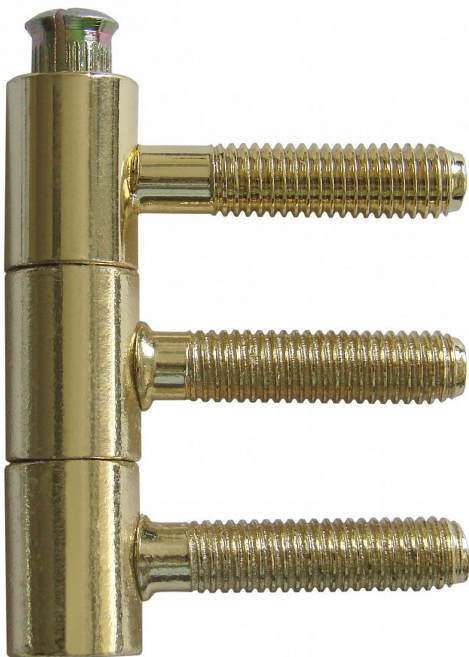

14x60 M8/34.5 okenní závěs žlutý zinek 9633

» ZÁVĚSY, PANTY » OKENNÍ » Šroubovací

Dodavatelské číslo	96330510
EAN	8590867008766
Kód produktu	05030-4220
Balení	50 ks

Závěs (pant) slouží k otočnému spojení okenního křídla s rámem.

Dostupnost na hlavním skladě: skladem u dodavatele

Popis

Průměr pantu (vnější) 14 mm

Únosnost / ks (v kg) 15.00

Typ závěsu Kompletní závěs

Orientace dveří nebo okna Pro pravé i levé okno (rám)

Ukončení výrobku Bez ozdoby

Materiál výrobku (převažující) Ocel

Uchycení závěsu K zašroubování

Průměr závitu svorníku(ů) M8

Český výrobek Ano