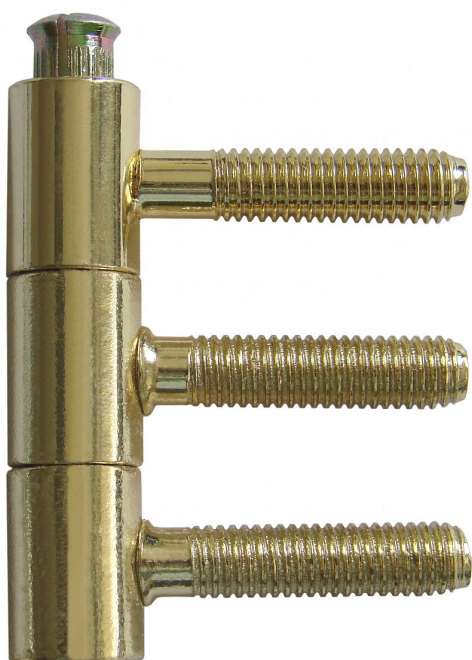

# 14x60 M8/34.5 okenní závěs žlutý zinek 9633

» ZÁVĚSY, PANTY » OKENNÍ » Šroubovací

Dodavatelské číslo	96330510
EAN	8590867008766
Kód produktu	05030-4220
Balení	50 Ks

Závěs ( pant ) slouží k otočnému spojení okenního křídla s rámem.

## Popis

Průměr pantu (vnější) 14 mm Únosnost / ks (v kg) 15.00  
Typ závěsu Kompletní závěs Orientace dveří nebo okna Pro pravé i levé okno (rám) Ukončení výrobku Bez ozdoby Materiál výrobku (převažující) Ocel Uchycení závěsu K zašroubování Průměr závitu svorníku(ů) M8 Český výrobek Ano