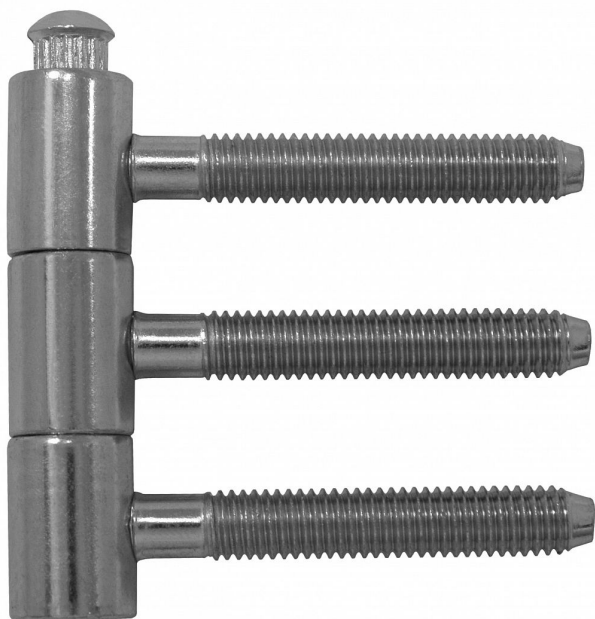

14x60 M8/50 dveřní modrý zinek třídílný 9634

» ZÁVĚSY, PANTY » DVEŘNÍ » Šroubovací

Popis

Průměr pantu (vnější) 14 mm Únosnost / ks (v kg) 20.00
Typ závěsu Kompletní závěs Typ dveří Interiérové
Orientace dveří nebo okna Pro pravé i levé dveře
(zárubeň) Materiál dveřního křídla Dřevo Provedení dveří
S polodrážkou Typ zárubně Dřevo masiv Ukončení
výrobku Bez ozdoby Materiál výrobku (převažující) Ocel
Požární odolnost ne Uchycení závěsu K přišroubování
Průměr závitu svorníku(ů) M8 Délka svorníku(ů) 49,5
mm Český výrobek Ano

Dodavatelské číslo	96340530
EAN	8590867008827
Kód produktu	05030-4250
Balení	25 Ks

Pro otočné spojení dřevěných dveří s dřevěnou zárubní.

Dostupnost sklad SEZAM : u dodavatele
Dostupné sklad dodavatele: sklad dodavatele