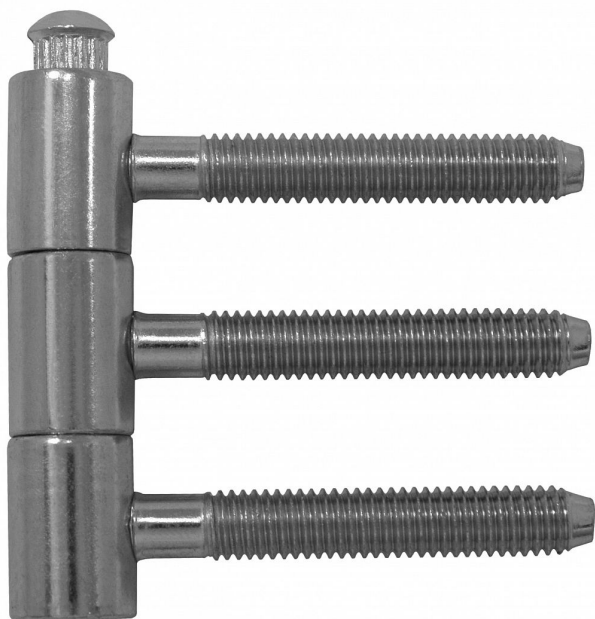

# 14x60 M8/50 dveřní modrý zinek třídílný 9634

» ZÁVĚSY, PANTY » DVEŘNÍ » Šroubovací

Dodavatelské číslo	96340530
EAN	8590867008827
Kód produktu	05030-4250
Balení	25 Ks

Pro otočné spojení dřevěných dveří s dřevěnou zárubní.

## Popis

Průměr pantu (vnější) 14 mm Únosnost / ks (v kg) 20.00  
Typ závěsu Kompletní závěs Typ dveří Interiérové  
Orientace dveří nebo okna Pro pravé i levé dveře  
(zárubeň) Materiál dveřního křídla Dřevo Provedení dveří  
S polodrážkou Typ zárubně Dřevo masiv Ukončení  
výrobku Bez ozdoby Materiál výrobku (převažující) Ocel  
Požární odolnost ne Uchytení závěsu K přišroubování  
Průměr závitu svorníku(ů) M8 Délka svorníku(ů) 49,5  
mm Český výrobek Ano