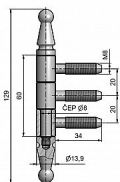

# 14x60 UR01 M8x34,5 LAK 9756

» ZÁVĚSY, PANTY » OKENNÍ » Šroubovací

Dodavatelské číslo	975633C0
Kód produktu	05030-4310
Balení	25 Ks

Závěs slouží k otočnému spojení okenního křídla s dřevěným rámem. Díky ozdobnému ukončení čepu se výborně hodí do náročných interiérů i do historických budov.

## Popis

Průměr pantu (vnější) 14 mm Únosnost / ks (v kg) 15.00 Typ závěsu Kompletní závěs Orientace dveří nebo okna Pro pravé i levé okno (rám) Ukončení výrobku Ozdob.pěšec (UR01) Materiál výrobku (převažující) Ocel Uchycení závěsu K zašroubování Průměr závitu svorníku(ů) M8 Český výrobek Ano

## Parametry

Barva	Bílá
-------	------