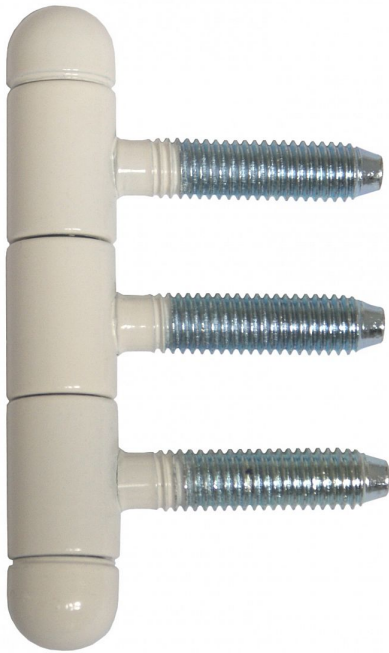

# 14x60 UR01 M8x34,5 LAK 9756

» ZÁVĚSY, PANTY » OKENNÍ » Šroubovací

Dodavatelské číslo	975633C0
Kód produktu	05030-4310
Balení	25 ks

Závěs slouží k otočnému spojení okenního křídla s dřevěným rámem. Díky ozdobnému ukončení čepu se výborně hodí do náročných interiérů i do historických budov.

## Popis

Průměr pantu (vnější) 14 mm

Únosnost / ks (v kg) 15.00

Typ závěsu Kompletní závěs

Orientace dveří nebo okna Pro pravé i levé okno (rám)

Ukončení výrobku Ozdob.pěšec (UR01)

Materiál výrobku (převažující) Ocel

Uchycení závěsu K zašroubování

Průměr závitu svorníku(ů) M8

Český výrobek Ano

## Parametry

Barva	Bílá
-------	------