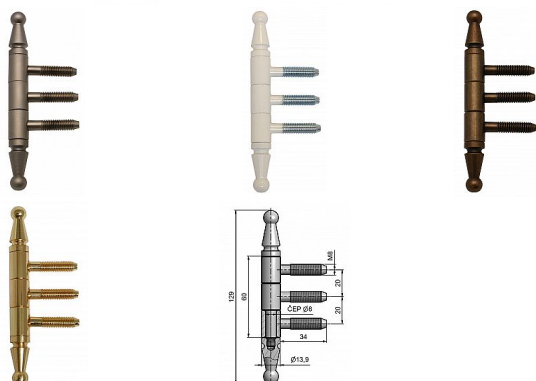

14x60 UR01 M8x34,5 SMO staromosaz 9756

» ZÁVĚSY, PANTY » OKENNÍ » Šroubovací

Dodavatelské číslo	97562B90
Kód produktu	05030-4320
Balení	25 Ks

Závěs slouží k otočnému spojení okenního křídla s dřevěným rámem. Díky ozdobnému ukončení čepu se výborně hodí do náročných interiérů i do historických budov.

Dostupnost sklad SEZAM : u dodavatele
Dostupné sklad dodavatele: sklad dodavatele

Popis

Průměr pantu (vnější) 14 mm Únosnost / ks (v kg) 15.00 Typ závěsu Kompletní závěs Orientace dveří nebo okna Pro pravé i levé okno (rám) Ukončení výrobku Ozdob.pěšec (UR01) Materiál výrobku (převažující) Ocel Uchycení závěsu K zašroubování Průměr závitu svorníku(ů) M8 Český výrobek Ano

Parametry

Barva	Surová mosaz
-------	--------------