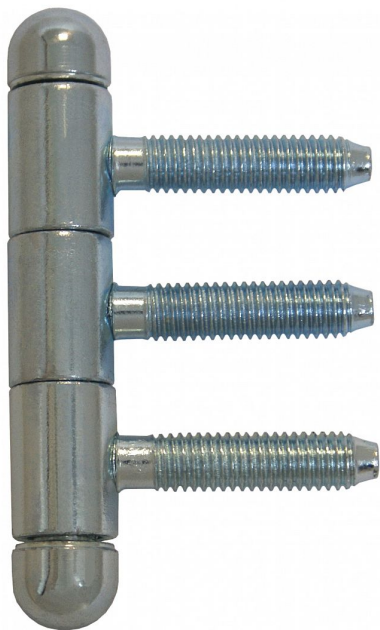

# 14x60 UR25 M8x34,5 modrý zinek 9754

» ZÁVĚSY, PANTY » OKENNÍ » Šroubovací

Dodavatelské číslo	97540530
Kód produktu	05030-4300
Balení	25 ks

Závěs slouží k otočnému spojení okenního křídla s dřevěným rámem. Má zakulacené ozdobné ukončení čepu UR25.

## Popis

Průměr pantu (vnější) 14 mm

Únosnost / ks (v kg) 15.00

Typ závěsu Kompletní závěs

Orientace dveří nebo okna Pro pravé i levé okno (rám)

Ukončení výrobku Půlkulaté (UR25)

Materiál výrobku (převažující) Ocel

Uchycení závěsu K zašroubování

Průměr závitu svorníku(ů) M8

Český výrobek Ano