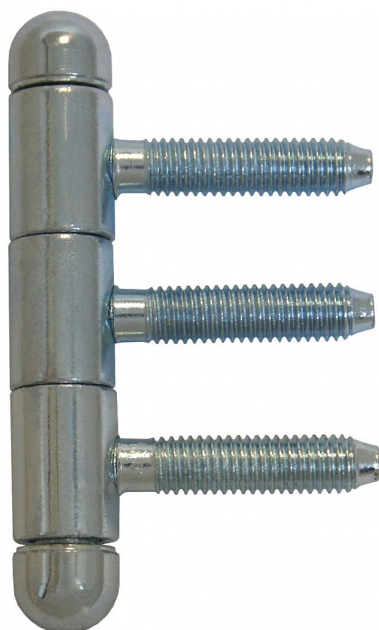

14x60 UR25 M8x34,5 modrý zinek 9754

» ZÁVĚSY, PANTY » OKENNÍ » Šroubovací

Dodavatelské číslo	97540530
Kód produktu	05030-4300
Balení	25 Ks

Závěs slouží k otočnému spojení okenního křídla s dřevěným rámem. Má zakulacené ozdobné ukončení čepu UR25.

Dostupnost sklad SEZAM : u dodavatele
Dostupné sklad dodavatele: sklad dodavatele

Popis

Průměr pantu (vnější) 14 mm Únosnost / ks (v kg) 15.00
Typ závěsu Kompletní závěs Orientace dveří nebo okna Pro pravé i levé okno (rám)
Ukončení výrobku Půlkulaté (UR25) Materiál výrobku (převažující) Ocel
Uchycení závěsu K zašroubování Průměr závitu svorníku(ů) M8
Český výrobek Ano