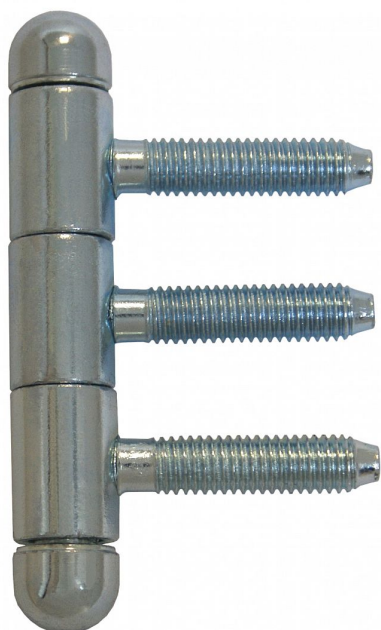

14x60 UR25 M8x34,5 modrý zinek 9754

» ZÁVĚSY, PANTY » OKENNÍ » Šroubovací

Dodavatelské číslo	97540530
Kód produktu	05030-4300
Balení	25 Ks

Závěs slouží k otočnému spojení okenního křídla s dřevěným rámem. Má zakulacené ozdobné ukončení čepu UR25.

Dostupnost sklad SEZAM : u dodavatele
Dostupné sklad dodavatele: sklad dodavatele

Popis

Průměr pantu (vnější) 14 mm Únosnost / ks (v kg) 15.00
Typ závěsu Kompletní závěs Orientace dveří nebo okna Pro pravé i levé okno (rám) Ukončení výrobku Půlkulaté (UR25) Materiál výrobku (převažující) Ocel Uchycení závěsu K zašroubování
Průměr závitu svorníku(ů) M8 Český výrobek Ano