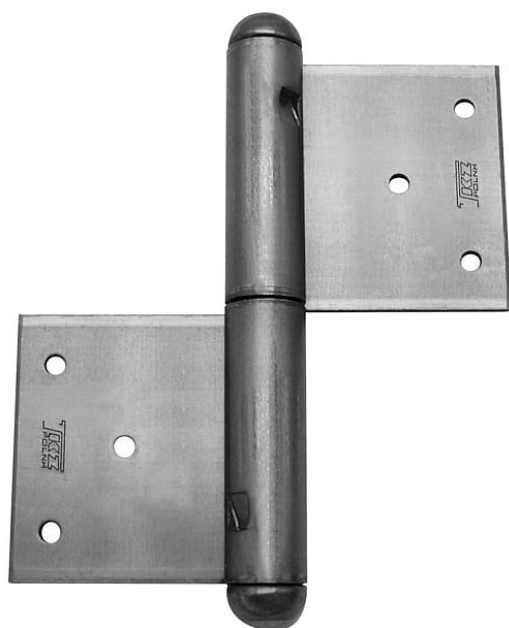

150 L vratový závěs 9281

» ZÁVĚSY, PANTY » DVEŘNÍ » Zadlabací

Dodavatelské číslo	92810000
EAN	8590867004478
Kód produktu	05030-0765
Balení	10 Ks

Použití: Závěs se používá k otočnému spojení velkorozměrových dveří nebo vrat se zárubní.

Dostupnost sklad SEZAM : více než 100 ks

Popis

Průměr pantu (vnější) 22 mm Únosnost / ks (v kg) 40.00 Typ závěsu Kompletní závěs Typ dveří Vratové Materiál dveřního křídla Dřevo Provedení dveří S polodrážkou Typ zárubně Dřevo masiv Ukončení výrobku Půlkulaté (UR25) Materiál výrobku (převažující) Ocel Požární odolnost ne Uchycení závěsu K zadlabání Výška čepu 45 mm Český výrobek Ano