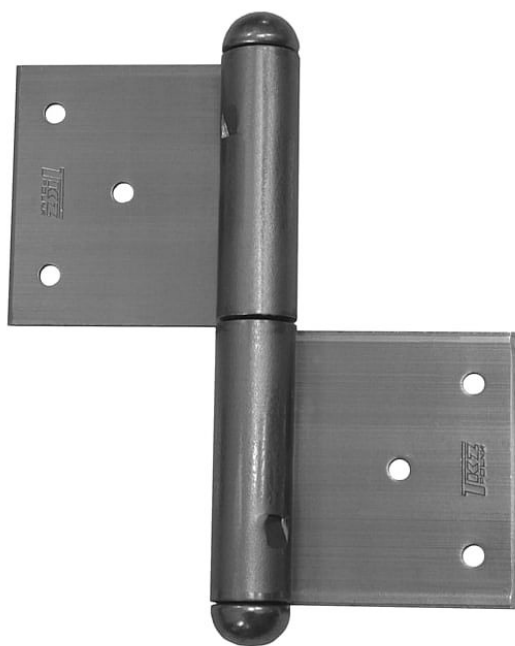

150 P vratový závěs 9280

» ZÁVĚSY, PANTY » DVEŘNÍ » Zadlabací

Dodavatelské číslo	92800000
EAN	8590867004461
Kód produktu	05030-0760
Balení	10 Ks

Použití: Závěs se používá k otočnému spojení velkorozměrových dveří nebo vrat se zárubní.

Dostupnost sklad SEZAM : více než 100 ks

Popis

Průměr pantu (vnější) 22 mm Únosnost / ks (v kg) 40.00 Typ závěsu Kompletní závěs Typ dveří Vratové Materiál dveřního křídla Dřevo Provedení dveří S polodrážkou Typ zárubně Dřevo masiv Ukončení výrobku Půlkulaté (UR25) Materiál výrobku (převažující) Ocel Požární odolnost ne Uchycení závěsu K zadlabání Výška čepu 45 mm Český výrobek Ano