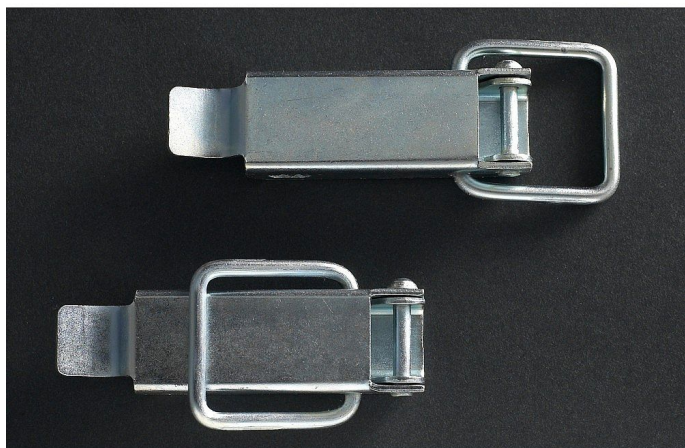

15008 bednový uzávěr 131mm surový KOMAS

» ZABEZPEČENÍ » ZÁVORY, PETLICE, ŘETĚZY

Kód produktu

03000-0710

Balení

1 ks

Dostupnost na hlavním skladě:

skladem u dodavatele