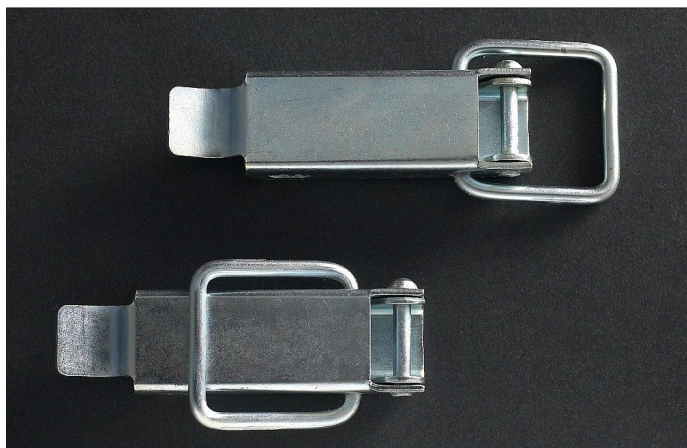

# 15008 bednový uzávěr 131mm

» ZABEZPEČENÍ » ZÁVORY, PETLICE, ŘETĚZY

Kód produktu

MP03000-0710

Balení

0 ks

Dostupnost na hlavním skladě:

více než 10 ks