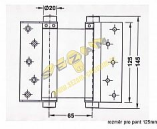

Popis

POMOSAZ

- 75mm - max 15kg/1pár/600mm šířka dveří
- 100mm - max 22kg/1pár/700mm šířka dveří
- 125mm - max 27kg/1pár/700mm šířka dveří
- 150mm - max 40kg/1pár/750mm šířka dveří
- 175mm - max 55kg/1pár/850mm šířka dveří