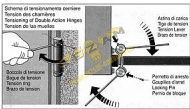

Popis

POMOSAZ

- 75mm - max 15kg/1pár/600mm šířka dveří
- 100mm - max 22kg/1pár/700mm šířka dveří
- 125mm - max 27kg/1pár/700mm šířka dveří
- 150mm - max 40kg/1pár/750mm šířka dveří
- 175mm - max 55kg/1pár/850mm šířka dveří