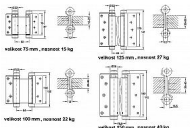

Popis

POMOSAZ

- 75mm - max 15kg/1pár/600mm šířka dveří
- 100mm - max 22kg/1pár/700mm šířka dveří
- 125mm - max 27kg/1pár/700mm šířka dveří
- 150mm - max 40kg/1pár/750mm šířka dveří
- 175mm - max 55kg/1pár/850mm šířka dveří