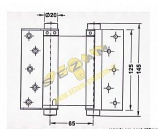

# 150mm MS pružinový závěs ITÁLIE D4/69B-150 (32017)

» ZÁVĚSY, PANTY » PRUŽINOVÉ

Dodavatelské číslo	032017
EAN	8590531320170
Kód produktu	04052-0544
Balení	1 Ks

POMOSAZ

75mm - max 15kg/1pár/600mm šířka dveří  
 100mm - max 22kg/1pár/700mm šířka dveří  
 125mm - max 27kg/1pár/700mm šířka dveří  
 150mm - max 40kg/1pár/750mm šířka dveří  
 175mm - max 55kg/1pár/850mm šířka dveří

Dostupnost sklad SEZAM :  
 Dostupné sklad dodavatele:

u dodavatele  
 sklad dodavatele

Velikost závěsu (mm)	Maximální zatížení (kg)	Maximální šířka dveří (mm)
75	15	600
100	22	700
125	27	700
150	40	750
175	55	850