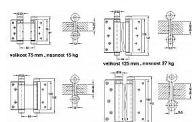

150mm MS pružinový závěs ITÁLIE D4/69B-150 (32017)

» ZÁVĚSY, PANTY » PRUŽINOVÉ

Dodavatelské číslo	032017
EAN	8590531320170
Kód produktu	04052-0544
Balení	1 Ks

POMOSAZ

75mm - max 15kg/1pár/600mm šířka dveří
 100mm - max 22kg/1pár/700mm šířka dveří
 125mm - max 27kg/1pár/700mm šířka dveří
 150mm - max 40kg/1pár/750mm šířka dveří
 175mm - max 55kg/1pár/850mm šířka dveří

Dostupnost sklad SEZAM :
 Dostupné sklad dodavatele:

u dodavatele
 sklad dodavatele

Velikost závěsu (mm)	Maximální hmotnost dveří (kg)	Maximální šířka dveří (mm)
75	15	600
100	22	700
125	27	700
150	40	750
175	55	850