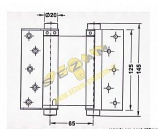

150mm MS pružinový závěs ITÁLIE D4/69B-150 (32017)

» ZÁVĚSY, PANTY » PRUŽINOVÉ

Dodavatelské číslo	032017
EAN	8590531320170
Kód produktu	04052-0544
Balení	1 Ks

POMOSAZ

75mm - max 15kg/1pár/600mm šířka dveří
 100mm - max 22kg/1pár/700mm šířka dveří
 125mm - max 27kg/1pár/700mm šířka dveří
 150mm - max 40kg/1pár/750mm šířka dveří
 175mm - max 55kg/1pár/850mm šířka dveří

Dostupnost sklad SEZAM :
 Dostupné sklad dodavatele:

u dodavatele
 sklad dodavatele

Velikost závěsu (mm)	Maximální hmotnost dveří (kg)	Maximální šířka dveří (mm)
75	15	600
100	22	700
125	27	700
150	40	750
175	55	850