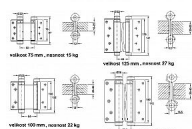

# 150mm MS pružinový závěs ITÁLIE D4/69B-150 (32017)

» ZÁVĚSY, PANTY » PRUŽINOVÉ

Dodavatelské číslo	032017
EAN	8590531320170
Kód produktu	04052-0544
Balení	1 Ks

POMOSAZ

75mm - max 15kg/1pár/600mm šířka dveří  
 100mm - max 22kg/1pár/700mm šířka dveří  
 125mm - max 27kg/1pár/700mm šířka dveří  
 150mm - max 40kg/1pár/750mm šířka dveří  
 175mm - max 55kg/1pár/850mm šířka dveří

Dostupnost sklad SEZAM :  
 Dostupné sklad dodavatele:

u dodavatele  
 sklad dodavatele

Velikost závěsu (mm)	Maximální zatížení (kg)	Maximální šířka dveří (mm)
75	15	600
100	22	700
125	27	700
150	40	750
175	55	850