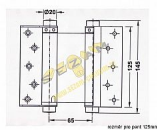

# 150mm Ni pružinový záves

» ZÁVĚSY, PANTY » PRUŽINOVÉ

Dodavatelské číslo	032016
EAN	8590531320163
Kód produktu	04052-0529
Balení	1 Ks

nikl

různé velikosti pro různé váhy dveří

- 75mm - F1-107029 max 15kg/1pár/600mm šířka dveří
- 100mm - F1-107030 max 22kg/1pár/700mm šířka dveří
- 125mm - F1-107033 max 27kg/1pár/700mm šířka dveří
- 150mm - F1-107036 max 40kg/1pár/750mm šířka dveří
- 175mm - F1-107039 max 55kg/1pár/850mm šířka dveří

Dostupnost sklad SEZAM : více než 10 ks  
Dostupné sklad dodavatele: sklad dodavatele

Velikost (mm)	Max. váha (kg)	Max. šířka (mm)
75	15	600
100	22	700
125	27	700
150	40	750
175	55	850