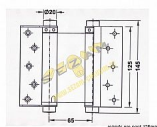

150mm Ni pružinový záves

» ZÁVĚSY, PANTY » PRUŽINOVÉ

Dodavatelské číslo	032016
EAN	8590531320163
Kód produktu	04052-0529
Balení	1 Ks

nikl

různé velikosti pro různé váhy dveří

- 75mm - F1-107029 max 15kg/1pár/600mm šířka dveří
- 100mm - F1-107030 max 22kg/1pár/700mm šířka dveří
- 125mm - F1-107033 max 27kg/1pár/700mm šířka dveří
- 150mm - F1-107036 max 40kg/1pár/750mm šířka dveří
- 175mm - F1-107039 max 55kg/1pár/850mm šířka dveří

Dostupnost sklad SEZAM : skladem
Dostupné sklad dodavatele: sklad dodavatele