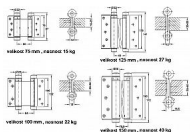

150mm Ni pružinový záves

» ZÁVĚSY, PANTY » PRUŽINOVÉ

Dodavatelské číslo	032016
EAN	8590531320163
Kód produktu	04052-0529
Balení	1 Ks

nikl

různé velikosti pro různé váhy dveří

- 75mm - F1-107029 max 15kg/1pár/600mm šířka dveří
- 100mm - F1-107030 max 22kg/1pár/700mm šířka dveří
- 125mm - F1-107033 max 27kg/1pár/700mm šířka dveří
- 150mm - F1-107036 max 40kg/1pár/750mm šířka dveří
- 175mm - F1-107039 max 55kg/1pár/850mm šířka dveří

Dostupnost sklad SEZAM : skladem
Dostupné sklad dodavatele: sklad dodavatele