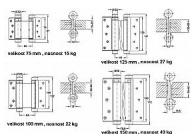

# 150mm Ni pružinový záves

» ZÁVĚSY, PANTY » PRUŽINOVÉ

Dodavatelské číslo	032016
EAN	8590531320163
Kód produktu	04052-0529
Balení	1 Ks

nikl

různé velikosti pro různé váhy dveří

- 75mm - F1-107029 max 15kg/1pár/600mm šířka dveří
- 100mm - F1-107030 max 22kg/1pár/700mm šířka dveří
- 125mm - F1-107033 max 27kg/1pár/700mm šířka dveří
- 150mm - F1-107036 max 40kg/1pár/750mm šířka dveří
- 175mm - F1-107039 max 55kg/1pár/850mm šířka dveří

Dostupnost sklad SEZAM : více než 10 ks  
Dostupné sklad dodavatele: sklad dodavatele

Velikost (mm)	Max. váha (kg)	Max. šířka (mm)
75	15	600
100	22	700
125	27	700
150	40	750
175	55	850