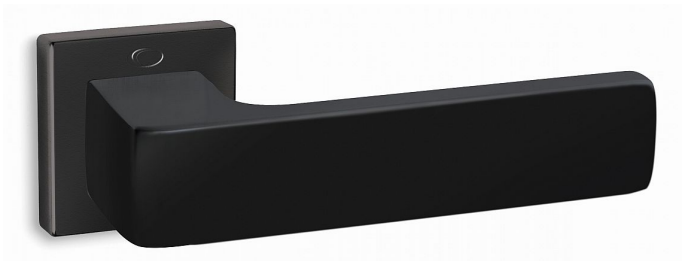

# 1555-S rozetové kování černé

» DVEŘNÍ KOVÁNÍ » INTERIÉROVÉ » Rozetové hranaté

|                    |              |
|--------------------|--------------|
| Dodavatelské číslo | CVX1555BH10  |
| Značka             | COBRA        |
| Kód produktu       | MP03608-2945 |
| Balení             | 0            |

Dvě tváře jednoho kování - zepředu pevné a dominantní, ze shora jemné a subtilní. V hlavní roli je úchopová plocha, masivní jako stavební kámen římského amfiteátru. Výsledkem je pak stylově čisté, puristické dveřní kování vhodné do moderních interiérů. Model 1555 se pyšní skvělým zpracováním, i přímé hrany jsou dokonale opracované, příjemné na dotek. Nadstandardní kvalitu prokazuje i certifikace na minimálně 200.000 otevíracích cyklů. Oblíbenost modelu 1555 podporuje i širší barevných variant - od tradičního matného chromu přes matný nikl až po atraktivní a moderní černou variantu.

ISO 9001:2015

Testováno proti korozi a povětrnostním vlivům

Vlastnosti produktu:

Interiérové kování

Materiál: zamak

Výstupky pro uchycení: NE

Délka rukojeti: 145 mm

Rozměry rozet: 50x50 mm