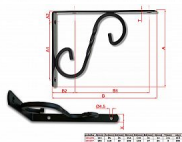

155x115x14mm konzole dekorativní černá

» PRO TRUHLÁŘE » KONZOLE, PODPĚRY

Dodavatelské číslo	045206
EAN	8590531452062
Kód produktu	04050-4930
Balení	1 ks

Dostupnost na hlavním skladě: skladem u dodavatele