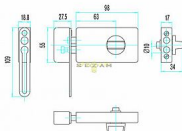

1574 přídatný zámek s pákou

» DVEŘNÍ KOVÁNÍ » BEZPEČNOSTNÍ A OCHRANNÉ » Přídatné

Dodavatelské číslo	286312002050010
EAN	8595030109653
Kód produktu	000150-0000
Balení	1 ks

Přídatný bezpečnostní zámek

Dostupnost na hlavním skladě: skladem u dodavatele

Popis

přídatný zámek s pákou

- možnost využití v systému generálního a hlavního klíče (FAB DYNAMIC plus, FAB CONTROL plus, SGHK FAB 2060, SGHK FAB 2018)
- při uzamčení přídatného zámku FAB 1574 na první západ lze dveře otevřít jen na omezenou vzdálenost, na druhý západ je zajištěno bezpečné uzamčení
- standardně dodávaná cylindrická vložka FAB 2032 může být nahrazena FAB DYNAMIC (FAB 2415BN) nebo FAB CONTROL (FAB 2232BN)
- provedení odolné proti odvrtání (označení B)
- povrchová úprava:
  - skříň zámku – černá nebo bílá barva
  - kryt protiplechu – černý nebo bílý plast
  - cylindrická vložka – leštěná mosaz nebo leštěný nikel (označení N)
  - knoflík – bílý plast
- dodávány se šesti klíči