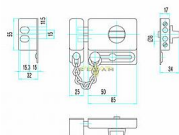

1575 přídatný zámek s ŘETÍZKEM

» DVEŘNÍ KOVÁNÍ » BEZPEČNOSTNÍ A OCHRANNÉ » Přídatné

Dodavatelské číslo	286312002040000
EAN	8595030109448
Kód produktu	000200-0000
Balení	1 Ks

přídatný zámek s řetízkem

* možnost využití v systému generálního a hlavního klíče (FAB DYNAMIC plus, FAB CONTROL plus, SGHK FAB 2060, SGHK FAB 2018)

* zámky jsou vybaveny bezpečnostním zajišťovacím řetízkem FAB 1540, který umožňuje pootevření dveří jen na omezenou vzdálenost

* standardně dodávaná cylindrická vložka FAB 2032 může být nahrazena FAB DYNAMIC (FAB 2415BN) nebo FAB CONTROL (FAB 2232BN)

* provedení odolné proti odvrtání (označení B)

* povrchová úprava:

skříň zámku - černá nebo bílá barva

kryt protiplechu - černý nebo bílý plast

cylindrická vložka - leštěná mosaz nebo leštěný nikel (označení N)

knoflík - bílý plast

* dodávány se šesti klíči

Dostupnost sklad SEZAM :

u dodavatele

Dostupné sklad dodavatele:

sklad dodavatele