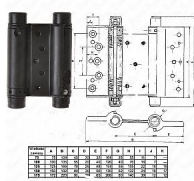

175mm CERNY pružinový závěs ZA-CZ-023

» ZÁVĚSY, PANTY » PRUŽINOVÉ

Dodavatelské číslo

ZA-CZ-023

Kód produktu

04052-0570

Balení

1 ks

Dostupnost na hlavním skladě:

skladem u dodavatele

Popis

75mm tl. dveří 20-25 mm

100mm tl. dveří 25-30 mm

125mm - tl. dveří 35-40 mm

150mm - tl. dveří 35-40 mm

175mm - tl. dveří 40-45 mm

200mm - tl. dveří 45-50 mm

75mm - Maximální váha dveří do šířky 60 cm: 2 panty - 16 kg

100mm - Maximální váha dveří do šířky 60 cm: 2 panty - 16 kg

125mm - Maximální váha dveří do šířky 70 cm: 2 panty - 27 kg