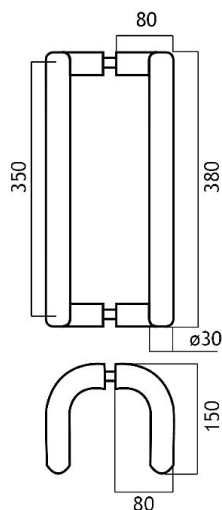

# 17601 nerez madlo jednostranné

» DVEŘNÍ KOVÁNÍ » MADLA

Dodavatelské číslo	1117601001_2
Značka	EUROLATON
Kód produktu	03780-0015

Madlo je určené pro skleněné nebo dřevěné dveře. Průměr vrtání je 13 mm pro skleněné dveře a 9 mm pro dřevěné dveře.

Cena je za pár madel.

Cena včetně upevňovacího setu.

Dostupnost sklad SEZAM :  
Dostupné sklad dodavatele:

u dodavatele  
sklad dodavatele

## Parametry

Značka	EUROLATON
Barva	Nerez mat, F9 imitace nerez
Rozteč	350