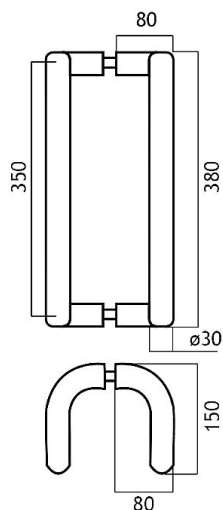

# 17601 nerez madlo jednostranné

» DVEŘNÍ KOVÁNÍ » MADLA

Dodavatelské číslo	1117601001_2
Značka	EUROLATON
Kód produktu	03780-0015

Madlo je určené pro skleněné nebo dřevěné dveře. Průměr vrtání je 13 mm pro skleněné dveře a 9 mm pro dřevěné dveře.

Cena je za pár madel.

Cena včetně upevňovacího setu.

Dostupnost sklad SEZAM : u dodavatele  
Dostupné sklad dodavatele: sklad dodavatele

## Parametry

Značka	EUROLATON
Barva	Nerez mat, F9 imitace nerez
Rozteč	350