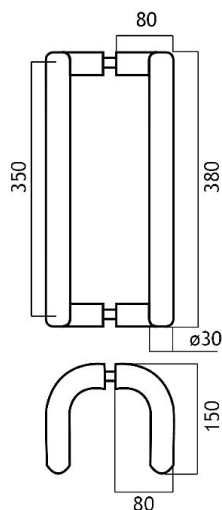

17601 nerez madlo jednostranné

» DVEŘNÍ KOVÁNÍ » MADLA

Dodavatelské číslo	1117601001_2
Značka	EUROLATON
Kód produktu	03780-0015

Madlo je určené pro skleněné nebo dřevěné dveře. Průměr vrtání je 13 mm pro skleněné dveře a 9 mm pro dřevěné dveře.

Cena je za pár madel.

Cena včetně upevňovacího setu.

Dostupnost sklad SEZAM :
Dostupné sklad dodavatele:

u dodavatele
sklad dodavatele

Parametry

Značka	EUROLATON
Barva	Nerez mat, F9 imitace nerez
Rozteč	350