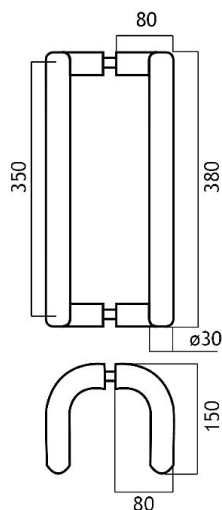

17601 nerez madlo

» DVEŘNÍ KOVÁNÍ » MADLA

Dodavatelské číslo	1117601001
EAN	8426779018589
Značka	EUROLATON
Kód produktu	03780-0010

Madlo je určené pro skleněné nebo dřevěné dveře. Průměr vrtání je 13 mm pro skleněné dveře a 9 mm pro dřevěné dveře.

Cena je za pár madel.

Cena včetně upevňovacího setu.

Dostupnost sklad SEZAM :
Dostupné sklad dodavatele:

u dodavatele
sklad dodavatele

Parametry

Značka	EUROLATON
Barva	Nerez mat, F9 imitace nerez
Rozteč	350