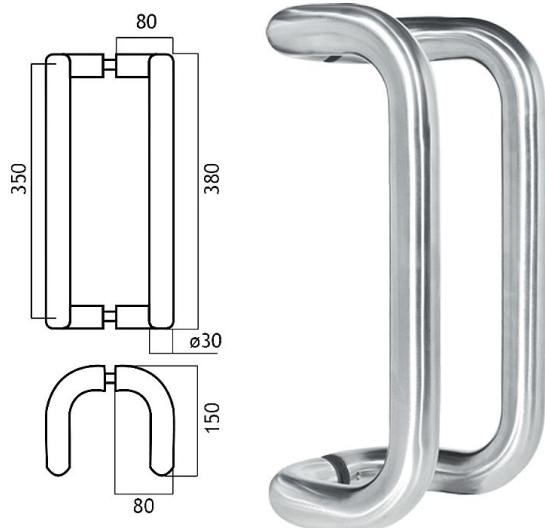

17601 nerez madlo

» DVEŘNÍ KOVÁNÍ » MADLA

Dodavatelské číslo	1117601001
EAN	8426779018589
Značka	EUROLATON
Kód produktu	03780-0010

Madlo je určené pro skleněné nebo dřevěné dveře. Průměr vrtání je 13 mm pro skleněné dveře a 9 mm pro dřevěné dveře.

Cena je za pár madel.

Cena včetně upevňovacího setu.

Dostupnost sklad SEZAM :
Dostupné sklad dodavatele:

u dodavatele
sklad dodavatele

Parametry

Značka	EUROLATON
Barva	Nerez mat, F9 imitace nerez
Rozteč	350